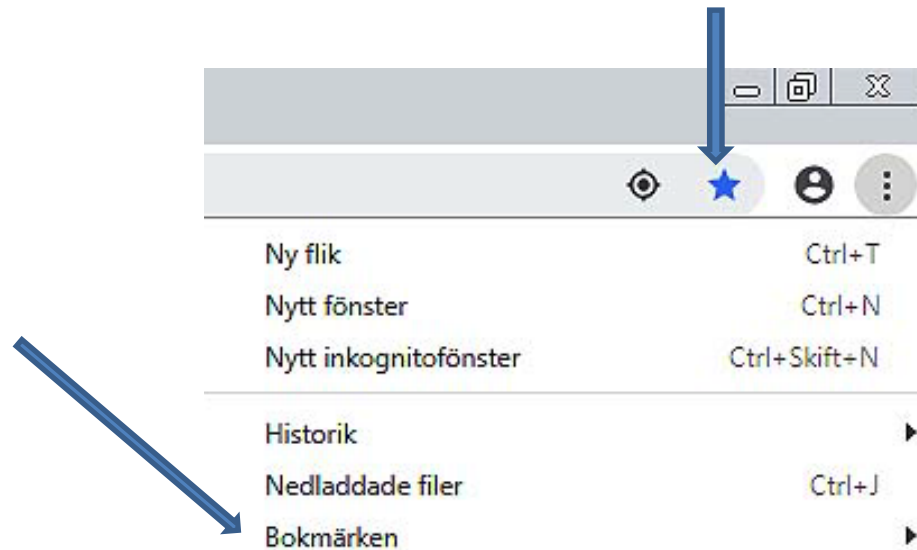

این صفحه را از
نو بار گذاری کن

منو
Meny

منو-Meny

حاوی مهم ترین منوها
است

حاوی مهم ترین ابزارها
است: چاپگر، صفحه
خانگی و غیره

موارد مورد علاقه / بوکمارکها / Favoriter / bokmärken

در بخش موارد مورد علاقه (favoriter) می توانید یک فهرست برای دسترسی سریع از صفحاتی ایجاد کنید که بیش تر از آن ها بازدید می کنید.

صفحه خانگی-Startsidan

منو (Meny) را باز کنید و روی تنظیمات
کلیک کنید

به Utseende بروید و روی Visa
hemknappen کلیک کنید.

یک کادر گفتگو باز
می شود. نوع:
تارنمایی که می
خواهید به عنوان
صفحه خانگی شما
قرار گیرد.