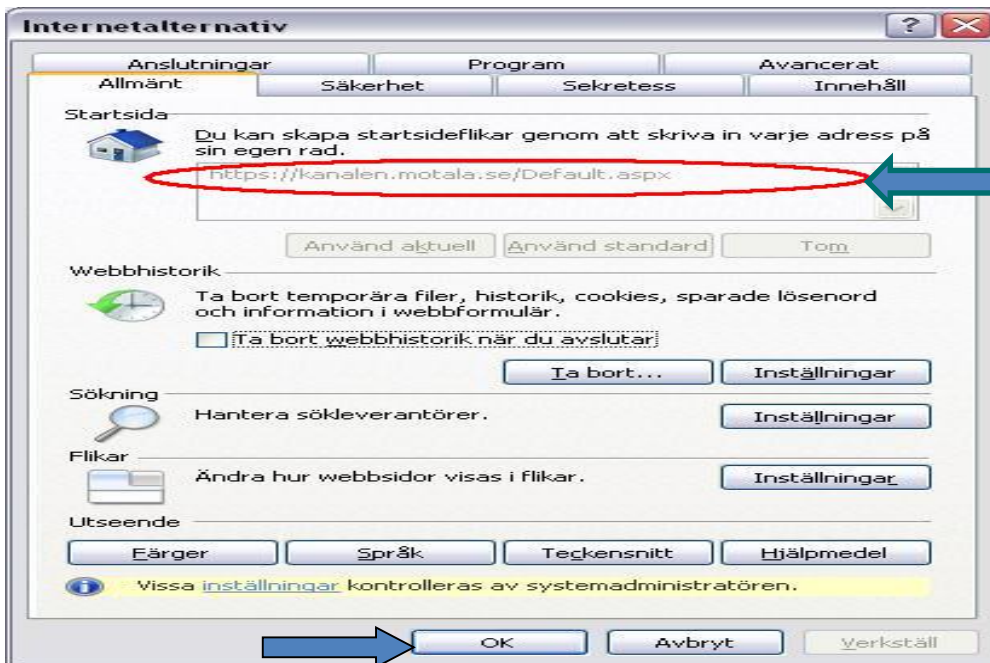

این صفحه را از
نو بار گذاری کن

منو
Meny

منو-Meny

حاوی مهم ترین منوها
است

حاوی مهم ترین ابزارها
است: چاپگر، صفحه
خانگی و غیره

موارد مورد علاقه / بوکمارکها / Favoriter / bokmärken

در بخش موارد مورد علاقه (favoriter) می توانید یک فهرست برای دسترسی سریع از صفحاتی ایجاد کنید که بیش تر از آن ها بازدید می کنید.

صفحه خانگی-Startsidan

منو (Meny) را باز کنید و روی تنظیمات
کلیک کنید

به Utseende بروید و روی Visa
hemknappen کلیک کنید.

یک کادر گفتگو باز
می شود. نوع:
تارنمایی که می
خواهید به عنوان
صفحه خانگی شما
قرار گیرد.

2 روی **Verktyg** کلیک کنید و **Internetalternativ** را انتخاب کنید.

آدرس کامل (**URL**) تارنمایی که می خواهید صفحه خانگی شما شود را وارد کنید (دور آن دایره قرمز کشیده شده است) و سپس دکمه **OK** در انتهای کادر گفتگو را بزنید.