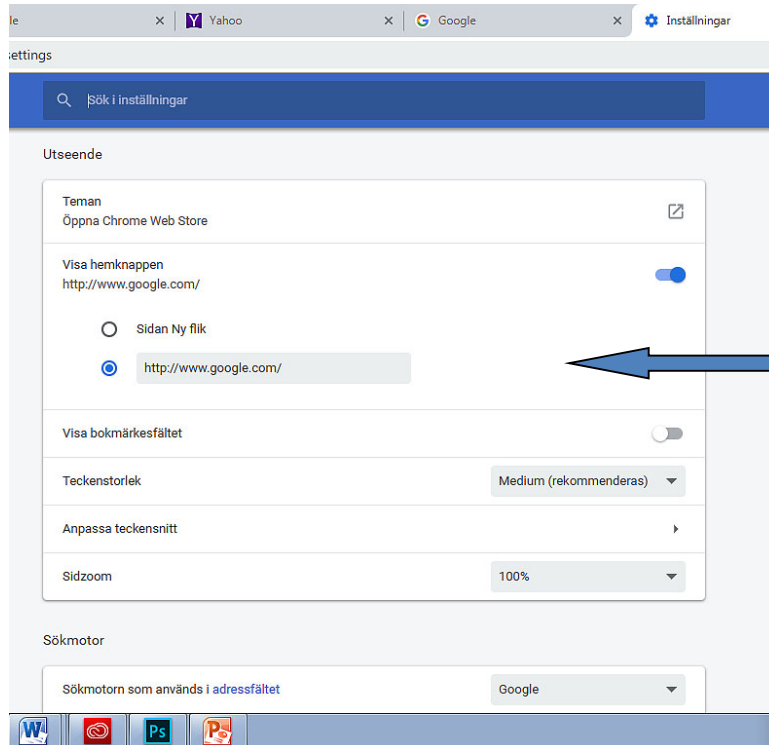

نوار آدرس-Adressfält

• آدرس کامل تارنما در سمت چپ این فیلد وارد می شود. فیلد سمت راست یک فیلد جستجو است که در این مثال به موتور جستجوی گوگل (google search engine) پیوند دارد.

جلو و عقب
Bakåt och framåt

آدرس
URL

این صفحه را از
نو بار گذاری کن

منو
Meny

منو-Meny

حاوی مهم ترین منوها
است

حاوی مهم ترین ابزارها
است: چاپگر، صفحه
خانگی و غیره

موارد مورد علاقه / بوکمارکها / Favoriter / bokmärken

در بخش موارد مورد علاقه (favoriter) می توانید یک فهرست برای دسترسی سریع از صفحاتی ایجاد کنید که بیش تر از آن ها بازدید می کنید.

صفحه خانگی-Startsidan

منو (Meny) را باز کنید و روی تنظیمات
کلیک کنید

به Utseende بروید و روی Visa
hemknappen کلیک کنید.

یک کادر گفتگو باز
می شود. نوع:
تارنمایی که می
خواهید به عنوان
صفحه خانگی شما
قرار گیرد.