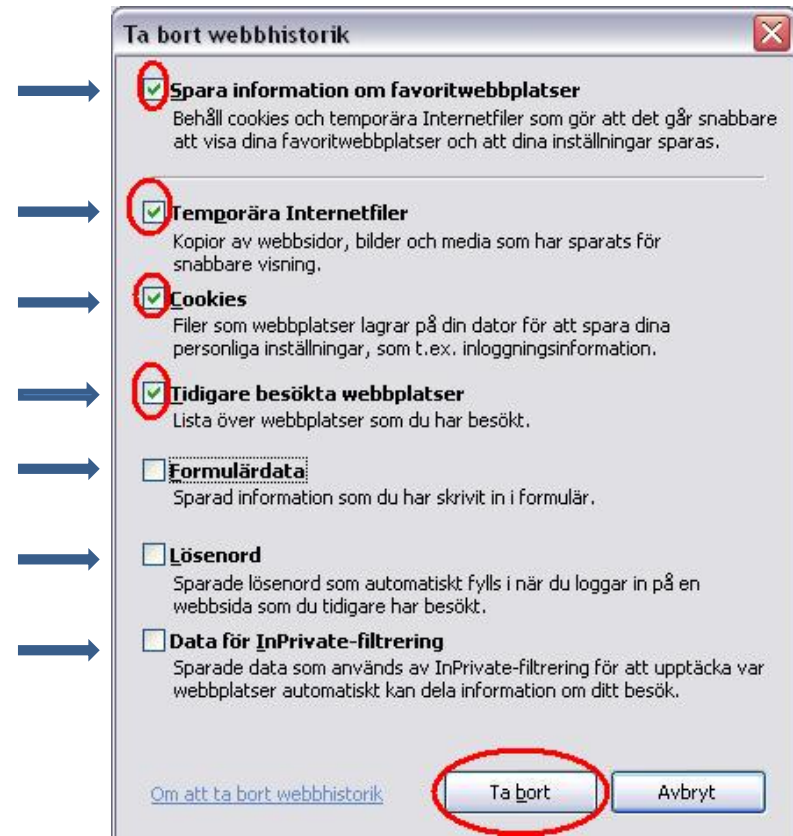

Styr vilken information som webbplatser kan t

Rensa webbinformation

Rensa historik, cookies, cacheminne med mera

ها می توان
است که
• llningar
• het och

اگر کادر سبز را در سمت چپ تیک بزنی:
Ta bort webbhistorik när du avslutar
 خاموش کنی سوابق مرور اینترنت شما پاک می شود.

اگر در کادر گفتگوی **Ta bort** در سمت چپ کلیک کنید، کادر گفتگوی زیر نمایش داده می شود.

همه کادرهای هایلایت شده در کادر گفتگو را علامت زده و سپس **Ta bort** را انتخاب کنید. سپس در کادر گفتگوی فوق دکمه **OK** را بزنید. اکنون سابقه مرور در اینترنت خود را پاک کردید. لطفا توجه داشته باشید که این امر بر موارد موردعلاقه (Favoriter) شما اثر ندارد.