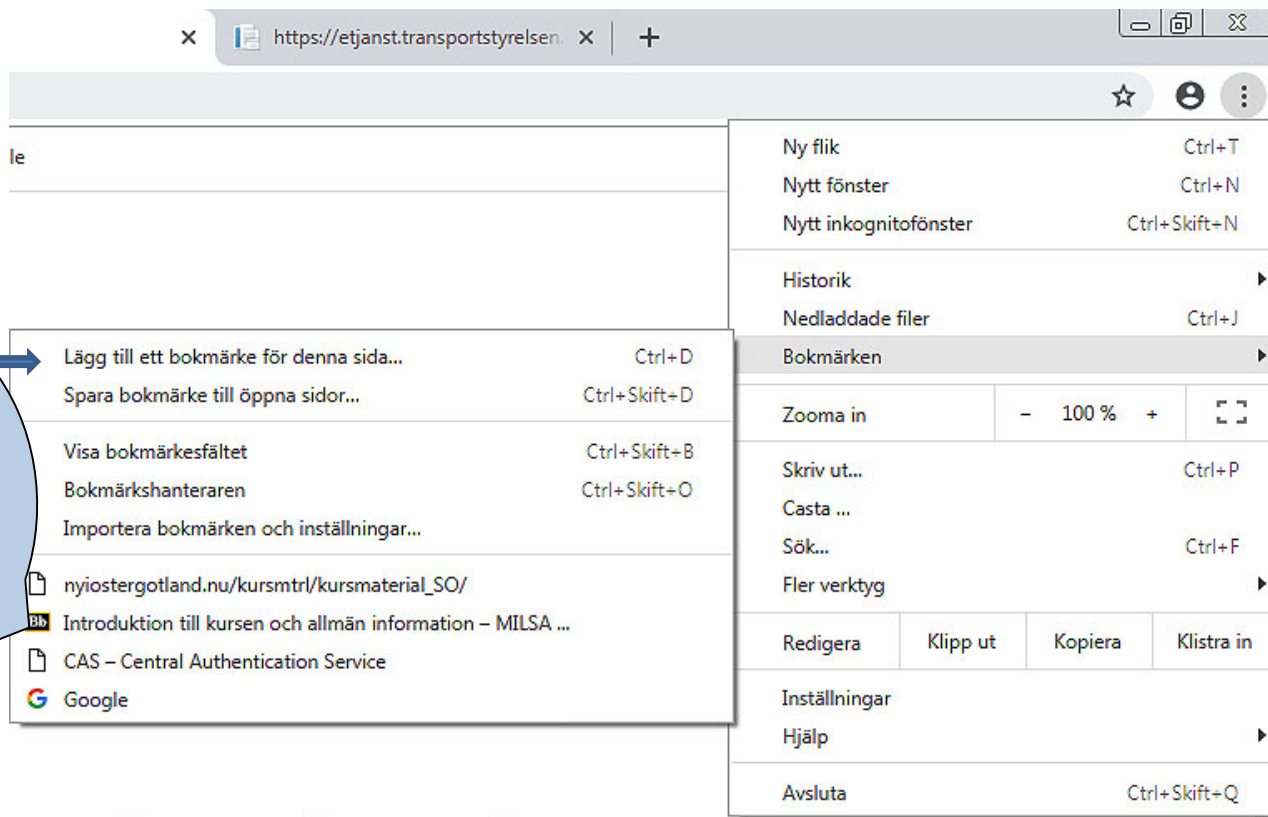

صفحه خانگی-Startsidan

منو (Meny) را باز کنید و روی تنظیمات
کلیک کنید

به Utseende بروید و روی Visa
hemknappen کلیک کنید.

یک کادر گفتگو باز
می شود. نوع:
تارنمایی که می
خواهید به عنوان
صفحه خانگی شما
قرار گیرد.

2 روی **Verktyg** کلیک کنید و **Internetalternativ** را انتخاب کنید.

آدرس کامل (**URL**) تارنمایی که می خواهید صفحه خانگی شما شود را وارد کنید (دور آن دایره قرمز کشیده شده است) و سپس دکمه **OK** در انتهای کادر گفتگو را بزنید.

افزودن یا حذف Favoriter/ Bokmärken

روی ستاره کلیک کنید تا تارنما به بخش موارد مورد علاقه (favoriter) شما اضافه شود.

Gmail Bilder Logga in

روی صفحه
وب کلیک
راست کنید و
دکمه حذف
(Ta bort)
را بزنید

حذف یک صفحه وب از Favorites

Favoriter را از نوار منو یا با استفاده از آیکون Favorites Bar (ستاره زرد رنگ) باز کنید. به صفحه ای بروید که می خواهید از فهرست صفحات موردعلاقه شما حذف شود. روی صفحه وب کلیک کرده و دکمه **Ta bort** را انتخاب کنید.